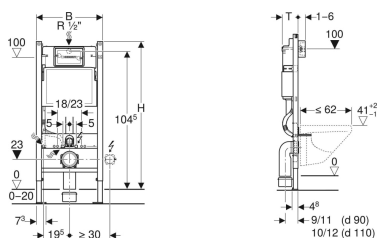

Geberit DuofixBasic element za konzolnu WC šolju, 112 cm, sa Delta ugradnim vodokotlićem 12 cm

Primer slike

Namene

- Za suhu gradnju
- Za ugradnju u predzidne konstrukcije delimične ili visine etaže
- Za ugradnju u instalacione zidove u visini etaže
- Za konzolne WC šolje sa priključnim dimenzijama prema propisu EN 33:2011
- Za konzolne WC šolje sa projektovanom dužinom do 62 cm
- Za jednokoličinsko, dvokoličinsko ili start/stop ispiranje
- Za debljine poda 0–20 cm

Karakteristike

- Samonoseći okvir sa završnom obradom pečenim lakom
- Okvir gore, otvoren
- Okvir sa rupama \varnothing 9 mm za učvršćenje u konstrukciji od drvenih okvira
- Okvir sa prihvatnim otvorima za Geberit Duofix zidno sidro za elemente sa otvorenim okvirom gore
- Pripremljen okvir za podupirače kod WC keramike sa malom oslonom površinom
- Potporne noge pocinkovane

Obim isporuke

- Ugaoni ventil R 1/2", kompatibilan sa MF adapterom, sa priključnim prstenom
- Građevinska zaštita za revizioni otvor, od polistiren pene
- 2 vijka za okvir tipke
- Priključni set za WC, \varnothing 90 mm