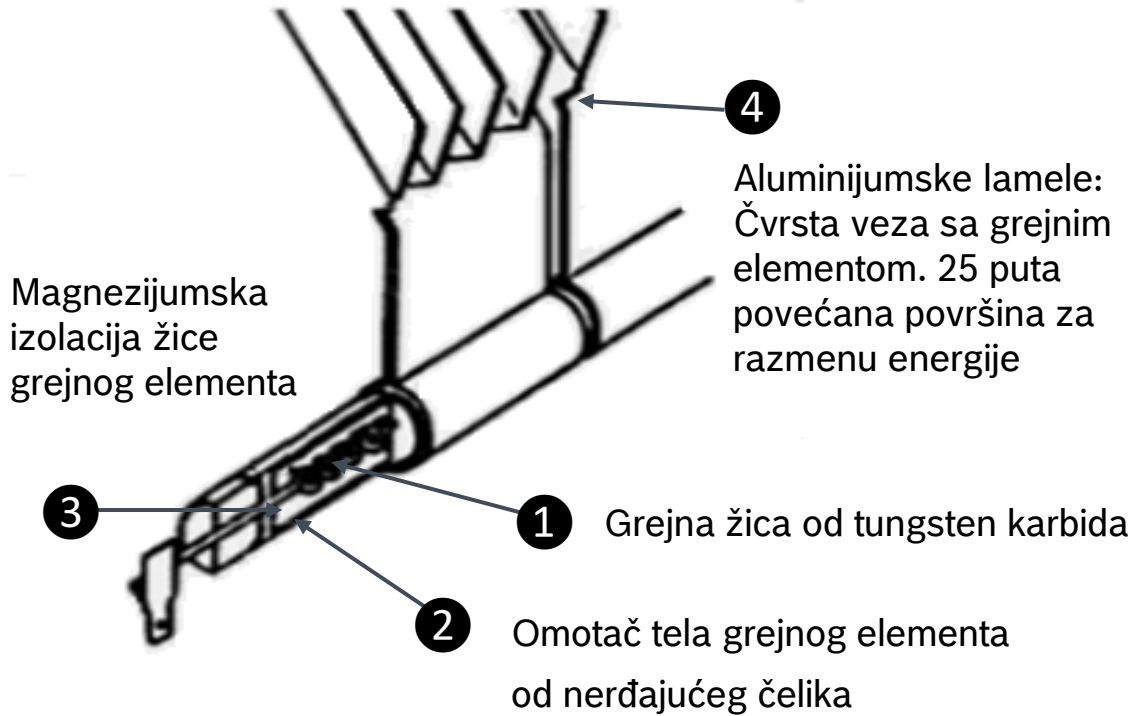

Bosch električni konvektor HC 4000

Grejni element