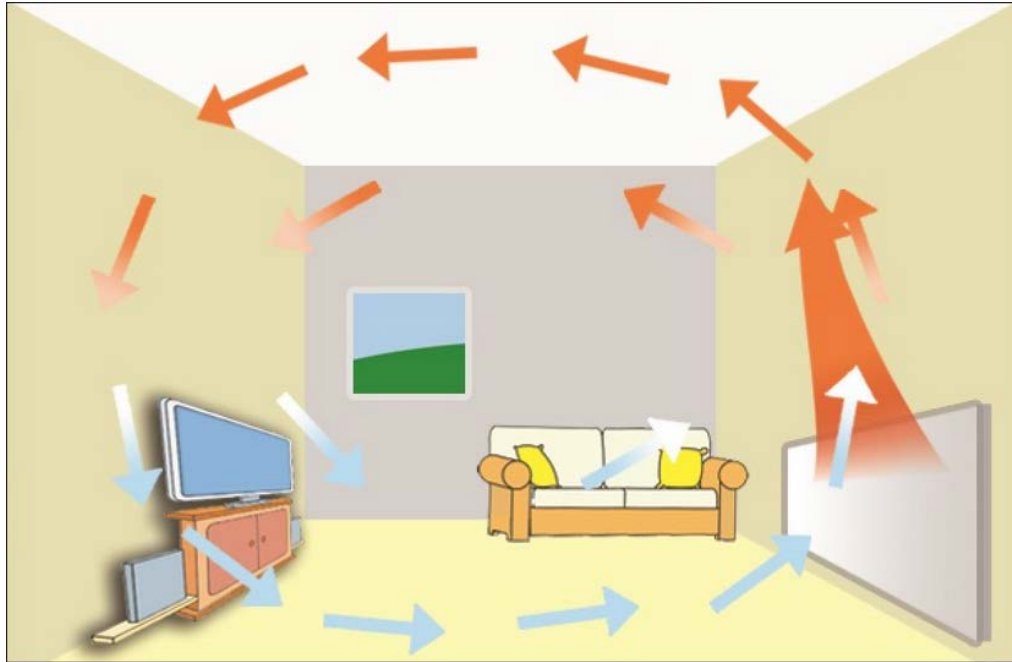

BOSCH ELEKTRIČNI KONVEKTOR

HC 4000

Bosch električni konvektor HC 4000

Uvod

Električni konvektor pretvara električnu energiju u toplotnu i prenosi je na okolinu putem konvekcije i zračenja.

Dominantan prenos energije je prirodna konvekcija gde topao vazduh izlazi sa vrha konvektora, cirkuliše kroz gornju zonu prostorije, spuštajući se naknadno ka podu gde ulazi u konvektor koji ga zagreva i proces započinje iz početka.

Funkcija otvorenog prozora

Ukoliko temperatura prostorije naglo padne u kratkom vremenskom intervalu, konvektor se isključuje. Za ponovno korišćenje konvektora potrebno ga je uključiti.

Adaptivna kontrola uključivanja