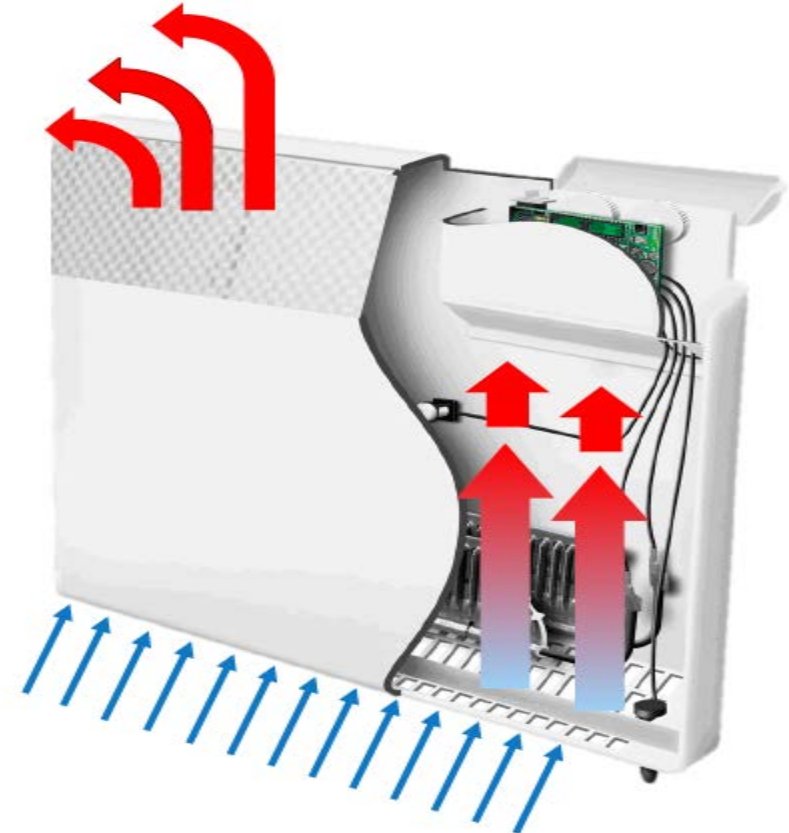

BOSCH ELEKTRIČNI KONVEKTOR

HC 4000

Bosch električni konvektor HC 4000

Uvod

Električni konvektor pretvara električnu energiju u toplotnu i prenosi je na okolinu putem konvekcije i zračenja.

Dominantan prenos energije je prirodna konvekcija gde topao vazduh izlazi sa vrha konvektora, cirkuliše kroz gornju zonu prostorije, spuštajući se naknadno ka podu gde ulazi u konvektor koji ga zagreva i proces započinje iz početka.

Bosch električni konvektor HC 4000

Tehničke karakteristike / Ušteda energije

Elektronska regulacija temperature

LED indikator za prikaz podešene i trenutne temperature (ekran sa gornje strane)

Dnevni / nedeljni program